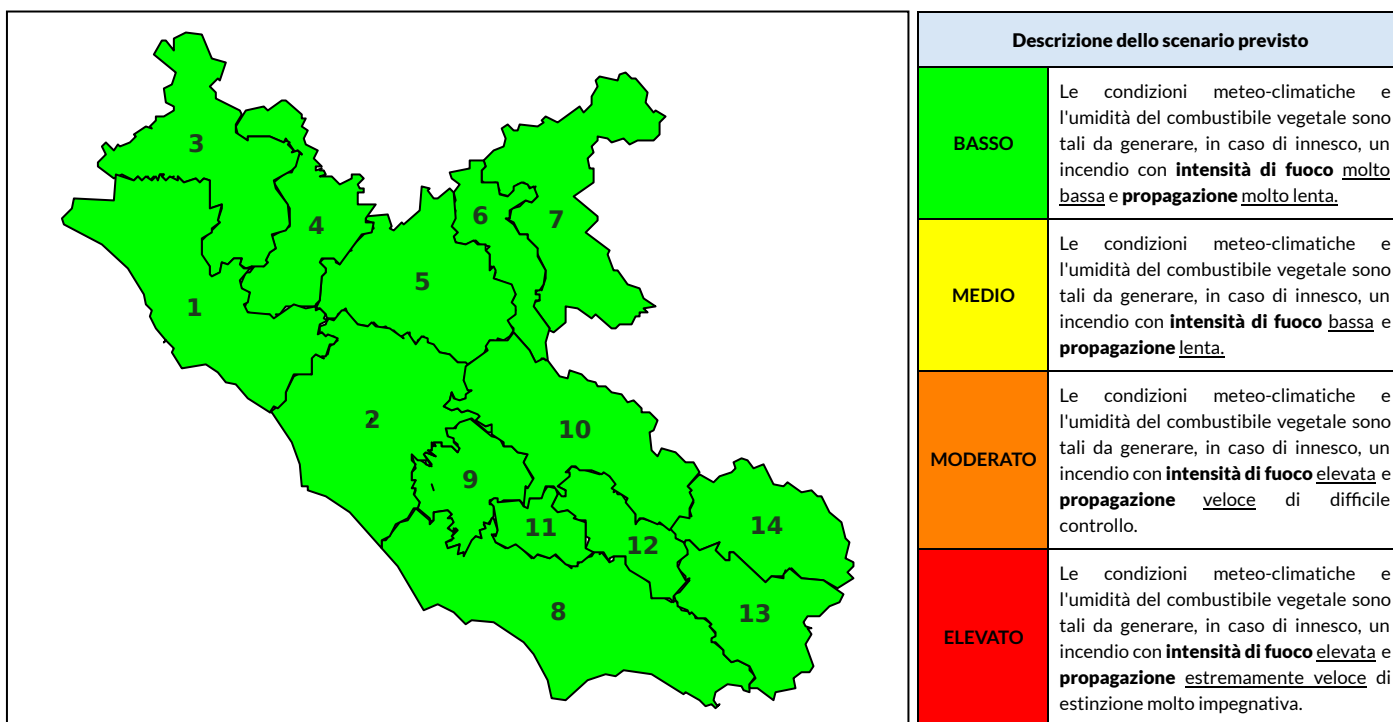

## BOLLETTINO DI PERICOLOSITA' DA INCENDI BOSCHIVI

### Previsioni per oggi 4-6-2023

Livello di pericolosità da incendio boschivo per Zona di Allerta AIB

Bollettino emesso nel periodo della campagna AIB Lazio sulla base del modello previsionale RISICOLazio, sviluppato in collaborazione con Fondazione CIMA, che fornisce un supporto per la valutazione della Pericolosità da incendio boschivo aggregata sulle Zone di Allerta AIB, approvate come parte integrante del Piano AIB Lazio 2020-2022 con DGR n° 270 del 15/05/2020. Il dettaglio della distribuzione dei Comuni nelle Zone AIB è consultabile al link [https://protezionecivile.regione.lazio.it/zone\\_allerta\\_aib\\_comuni/](https://protezionecivile.regione.lazio.it/zone_allerta_aib_comuni/). Le Norme Comportamentali per la popolazione sono consultabili al link [https://protezionecivile.regione.lazio.it/norme\\_comportamentali\\_aib/](https://protezionecivile.regione.lazio.it/norme_comportamentali_aib/).

Zona AIB	1	2	3	4	5	6	7	8	9	10	11	12	13	14
Livello Pericolosità	BASSO	BASSO	BASSO	BASSO	BASSO	BASSO	BASSO	BASSO	BASSO	BASSO	BASSO	BASSO	BASSO	BASSO

NOTE