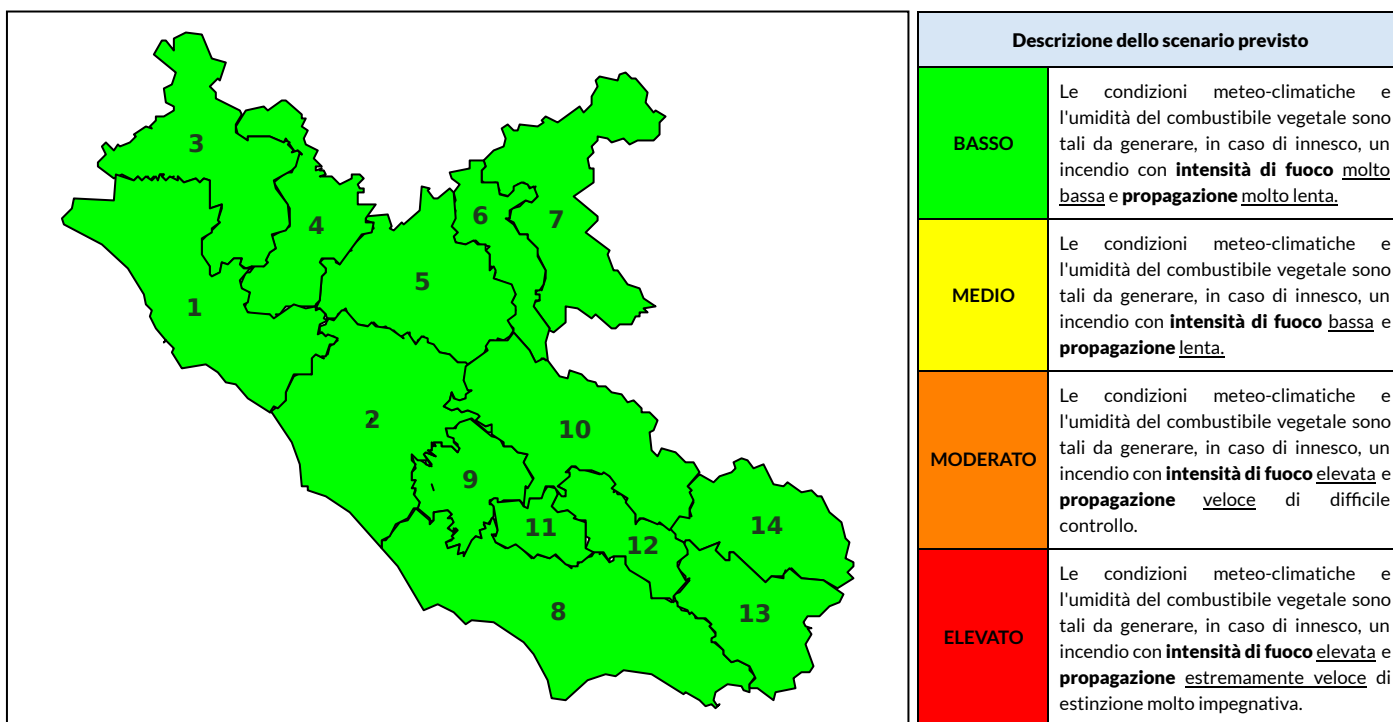

BOLLETTINO DI PERICOLOSITA' DA INCENDI BOSCHIVI

Previsioni per domani 5-6-2023

Livello di pericolosità da incendio boschivo per Zona di Allerta AIB

Bollettino emesso nel periodo della campagna AIB Lazio sulla base del modello previsionale RISICOLazio, sviluppato in collaborazione con Fondazione CIMA, che fornisce un supporto per la valutazione della Pericolosità da incendio boschivo aggregata sulle Zone di Allerta AIB, approvate come parte integrante del Piano AIB Lazio 2020-2022 con DGR n° 270 del 15/05/2020. Il dettaglio della distribuzione dei Comuni nelle Zone AIB è consultabile al link <https://protezionecivile.regione.lazio.it/zone_allerta_aib_comuni/>. Le Norme Comportamentali per la popolazione sono consultabili al link <https://protezionecivile.regione.lazio.it/norme_comportamentali_aib/>.

Zona AIB	1	2	3	4	5	6	7	8	9	10	11	12	13	14
Livello Pericolosità	BASSO	BASSO	BASSO	BASSO	BASSO	BASSO	BASSO	BASSO	BASSO	BASSO	BASSO	BASSO	BASSO	BASSO